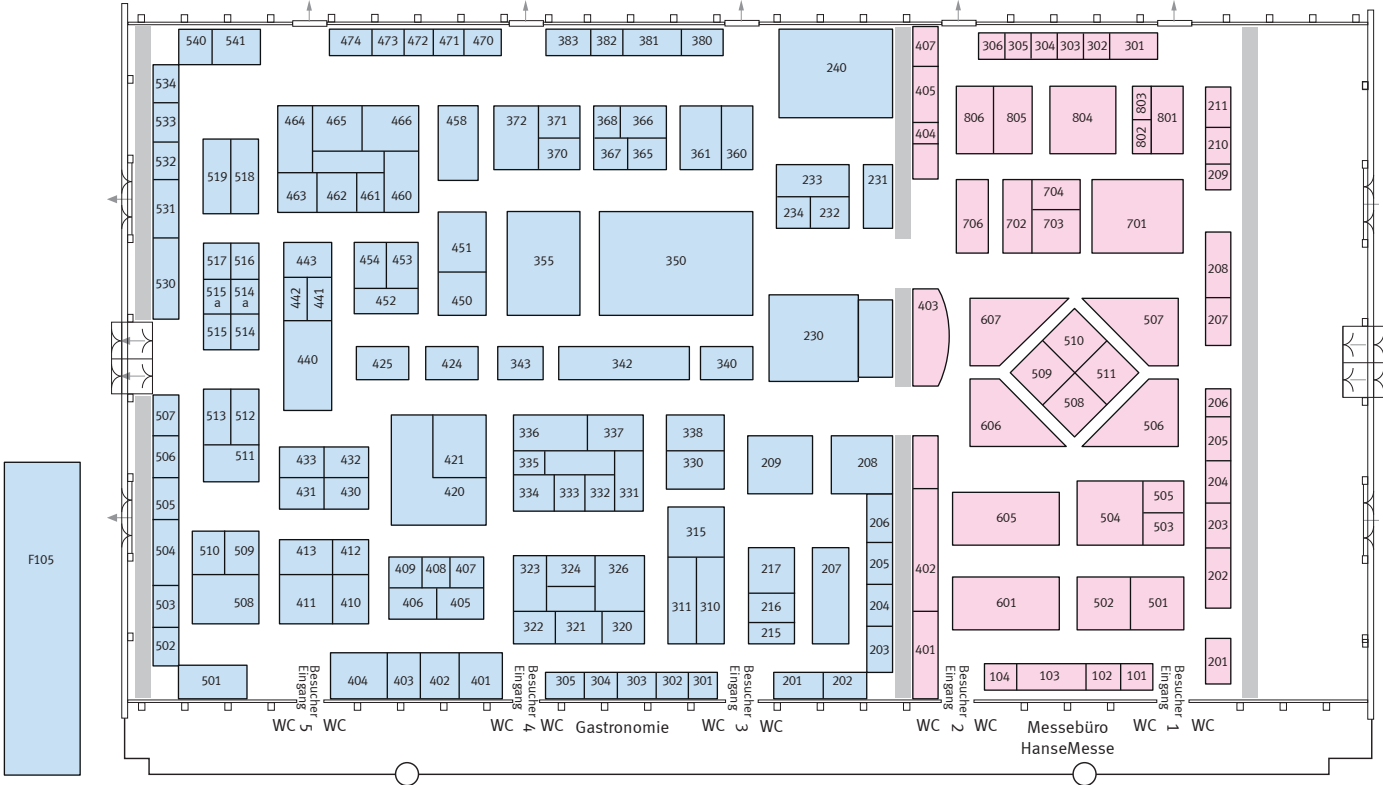

◀ Parkplätze ▶ Eingang Aussteller ▶

Ein-/Ausgang Industrie-Aussteller

21. Landesbauausstellung RoBau

Wohnideen & Lifestyle

Notausgang ↑

Eingang Besucher

Eingang Besucher

- F104
- F103
- F102
- F101
- F100